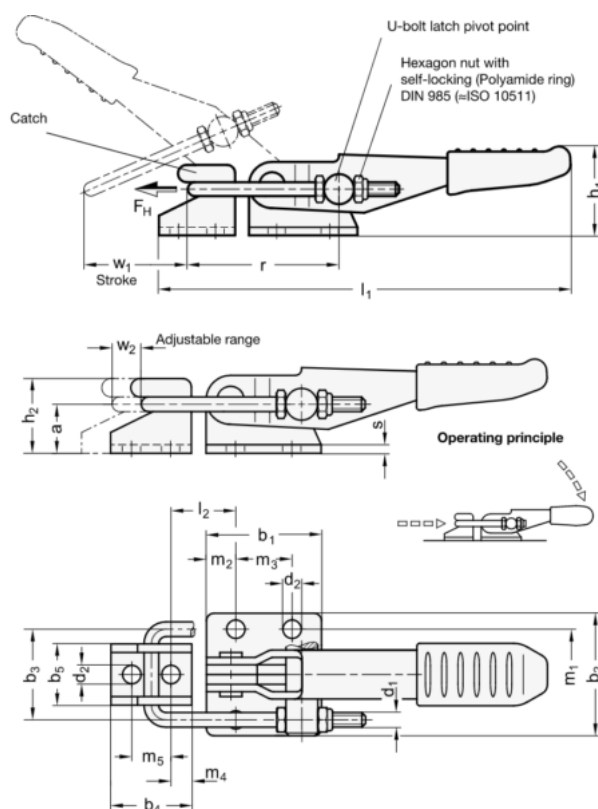

Varenummer: 201340127
 Beskrivelse: E+G Klee hurtigspænder,
 GN 851-320-T2 med bøjle og lås

Mål

*	= With standart latch
b_2	= 44
d_1	= M6
h_1	= 30
Holdekraft n	= 3200
l_1	= 152
r	= 54*
w_2	= 13*